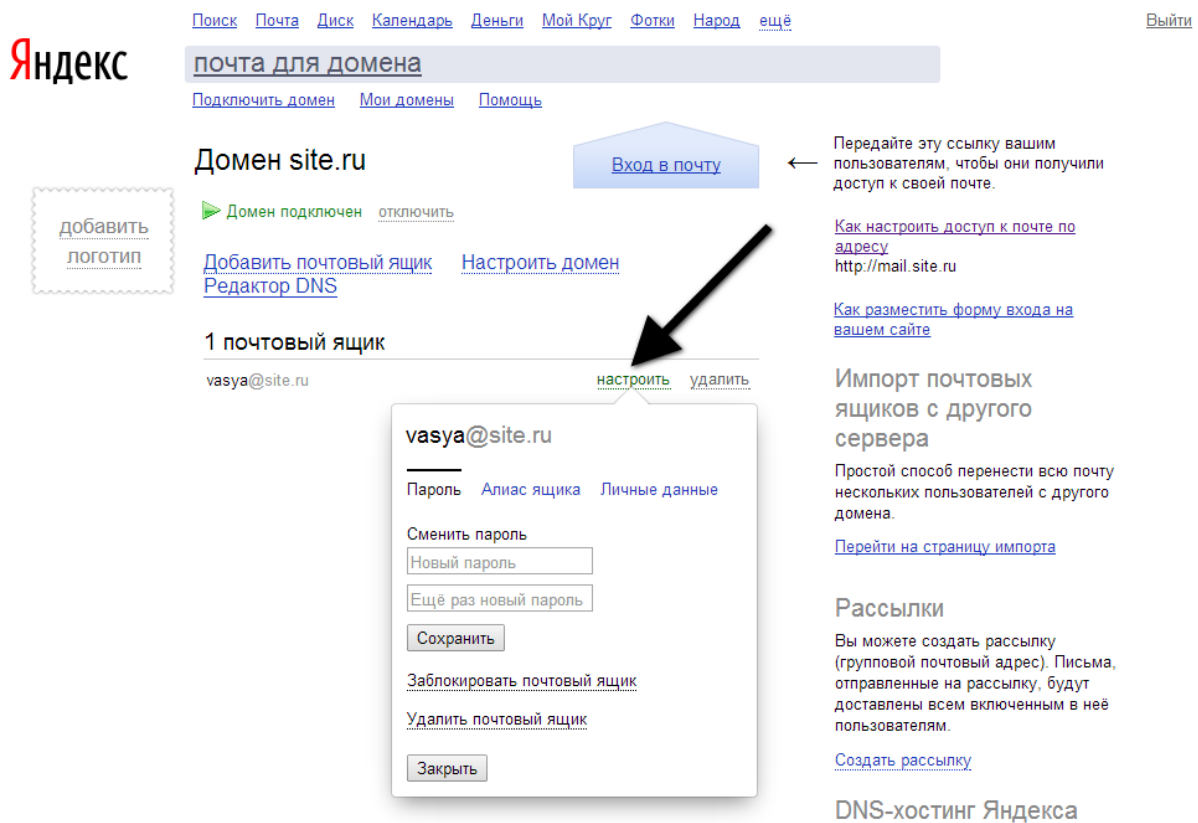

Следующим шагом будет зайти в созданный ящик и пройти дорегистрацию, указав свои данные.